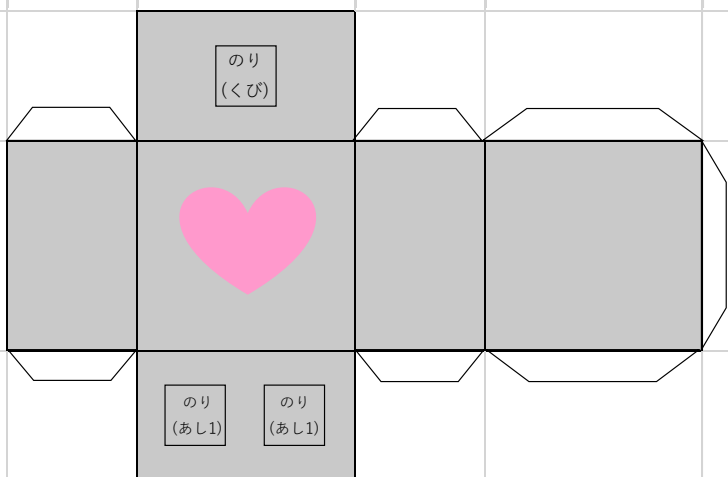

くび

みみ

アンテナ1

アンテナ2

あし2

て

うで

リュック

あたま

からだ

「はーとくん」人形を
作ってみてね。
HP から「はーとくん」展開図
がダウンロードできます。