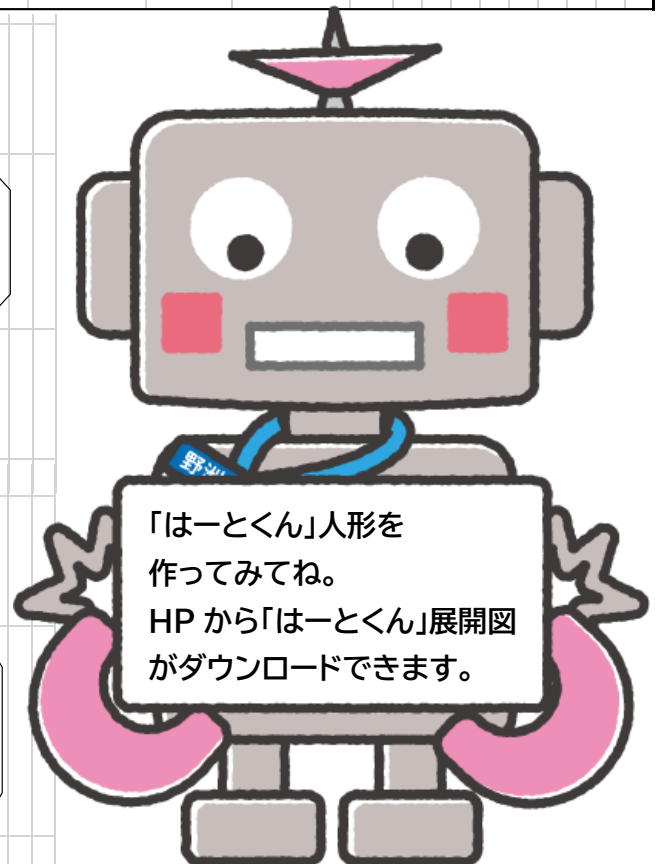

はーとくん

野洲市社会福祉協議会 公式マスコットキャラクター

NEW CHARACTER DEBUT !!

新マスコットキャラクター誕生!!

「おたがいさま」と「少しのおせっかい」

の心を一緒に広げよう

困っている人がいたら手を差し伸べて
くれる心優しいロボット。

アンテナで情報をキャッチして、常に最新
の情報へアップデート。

くび

みみ

アンテナ1

アンテナ2

あし2

て

うで

リュック

あたま

からだ

「はーとくん」人形を
作ってみてね。
HP から「はーとくん」展開図
がダウンロードできます。