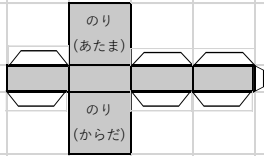

くび

みみ

アンテナ1

アンテナ2

あし2

て

うで

リュック

あたま

からだ

「はーとくん」人形を
作ってみてね。
HP から「はーとくん」展開図
がダウンロードできます。