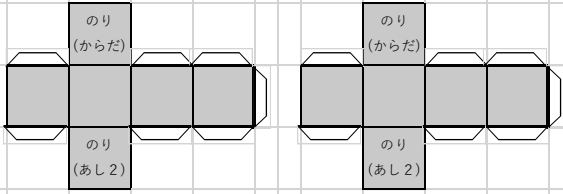

くび

みみ

アンテナ1

アンテナ2

あし2

て

うで

リュック

あたま

からだ

「はーとくん」人形を
作ってみてね。
HP から「はーとくん」展開図
がダウンロードできます。