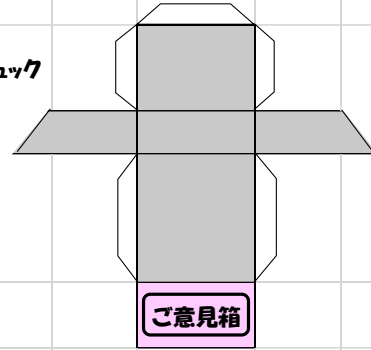

くび

みみ

アンテナ1

アンテナ2

あし2

て

うで

リュック

あたま

からだ

「はーとくん」人形を
作ってみてね。
HP から「はーとくん」展開図
がダウンロードできます。