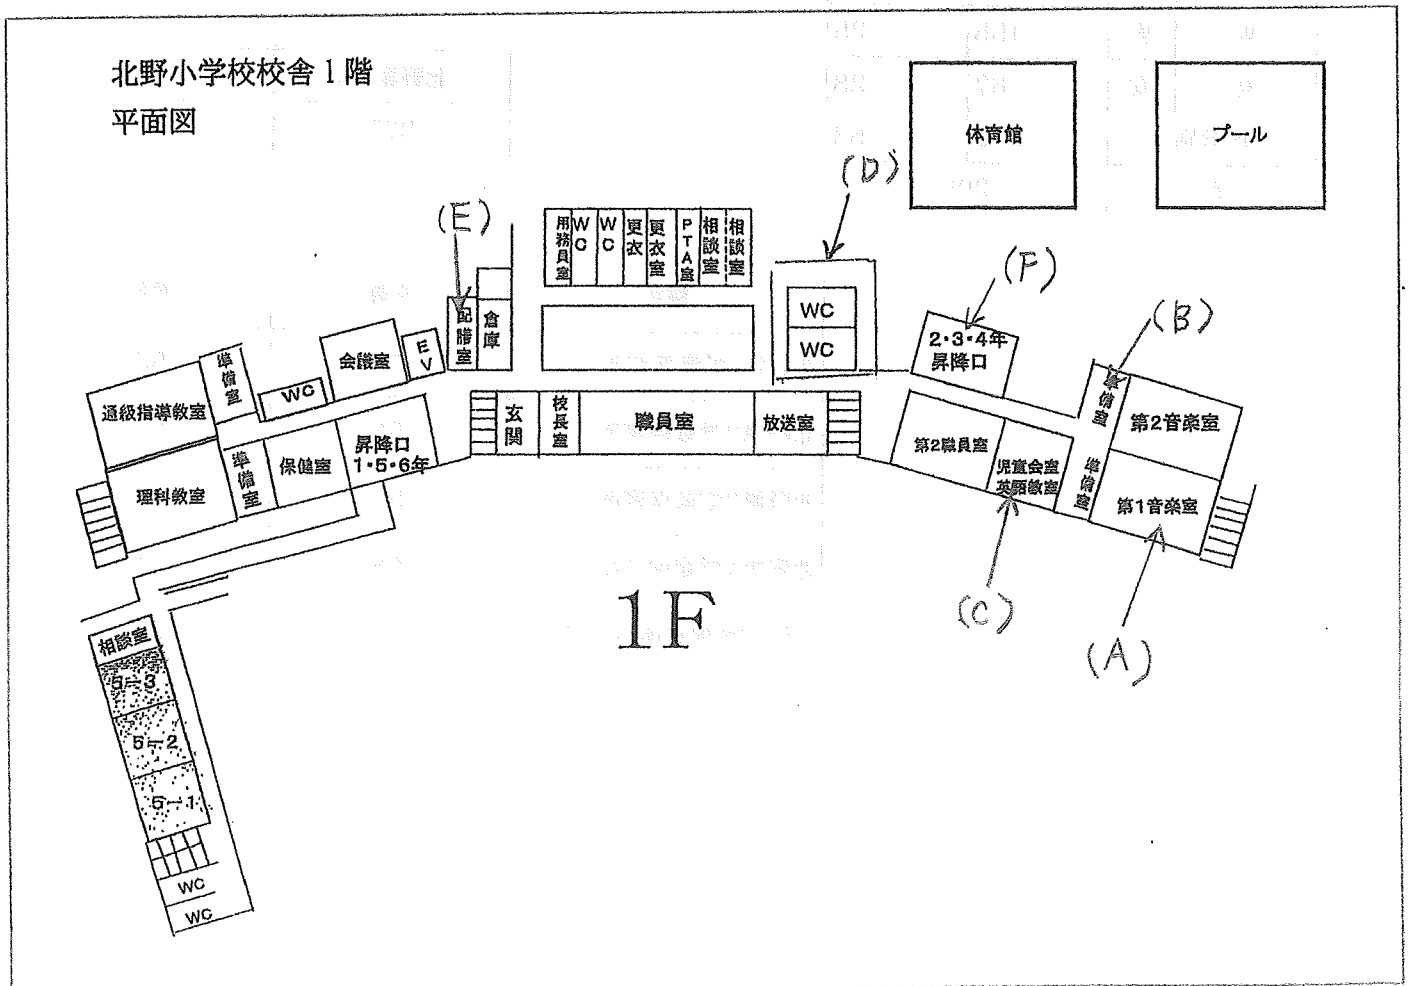

令和5年度「北野第1-4学童保育所」北野小学校音楽室等利用について

1. 利用期間について

令和5年4月1日～令和6年3月31日

学校休業期間 午前7時30～午後7時（延長保育時間含む）

学校課業期間 下校後～午後7時（延長保育時間含む）

2. 使用範囲について

使用スペース 北野小学校1階

- A) 第1.2音楽室
- B) 第2音楽室準備室
- C) 児童会室・英語教室
- D) WC
- E) 配膳室

保護者送迎場所

- F) 北野小学校1階 2.3.4年昇降口

北野こどもの家(学童保育所)小学校第1,2音楽室利用児童について

2023.3.10現在申請者数

学年	保育区分		
	通年	季節	
1年	男	37	1
	女	26	6
2年	男	37	7
	女	23	3
3年	男	39	4
	女	18	2
4年	男	19	4
	女	11	4
5年	男	19	5
	女	6	7
6年	男	4	4
	女	3	6
男	男	155	25
女	女	87	28
区分別		242	53
計		295	

分割方法

既存施設:1~4年通年+1,2年季節
音楽室:5,6年通年+3,4,5,6年季節

	通年	季節
1年	63	7
2年	60	10
3年	57	6
4年	30	8
5年	25	12
6年	7	10

北野第1-4	音楽室
227	68

施設	在籍	通年
北野第1学童保育所	56	53
北野第2学童保育所	56	52
北野第3学童保育所	57	54
北野第4学童保育所	58	51
北野学童保育所:音楽室	68	32
	295	242